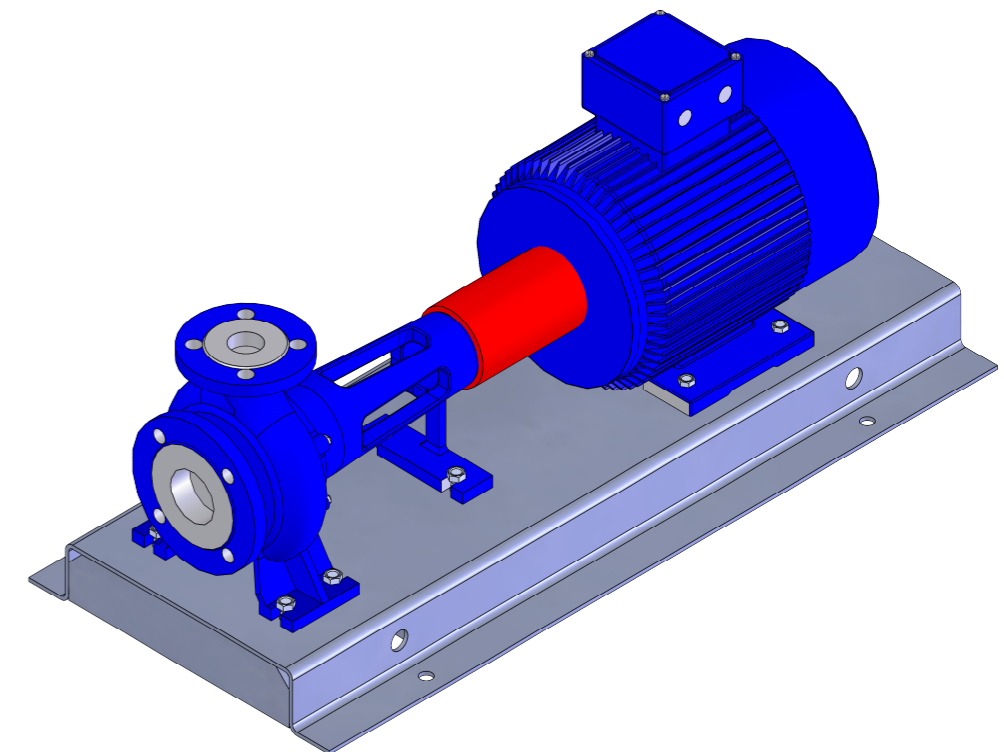

# NHVe.40-160 [7,5 kW] n= 2900 obr/min

NHVe.40-160	7,5kW/2900 rpm	 Grudziądz Ul. Droga Jeziorna 8
	132-2	