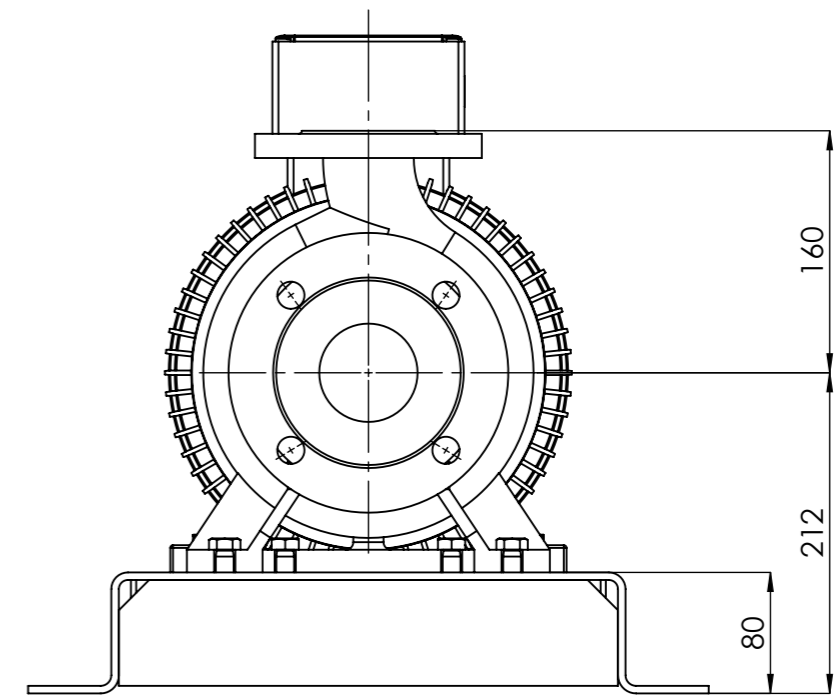

# NHVe.40-160 [7,5 kW] n= 2900 obr/min

NHVe.40-160	7,5kW/2900 rpm	 Grudziądz Ul. Droga Jeziorna 8
	132-2	