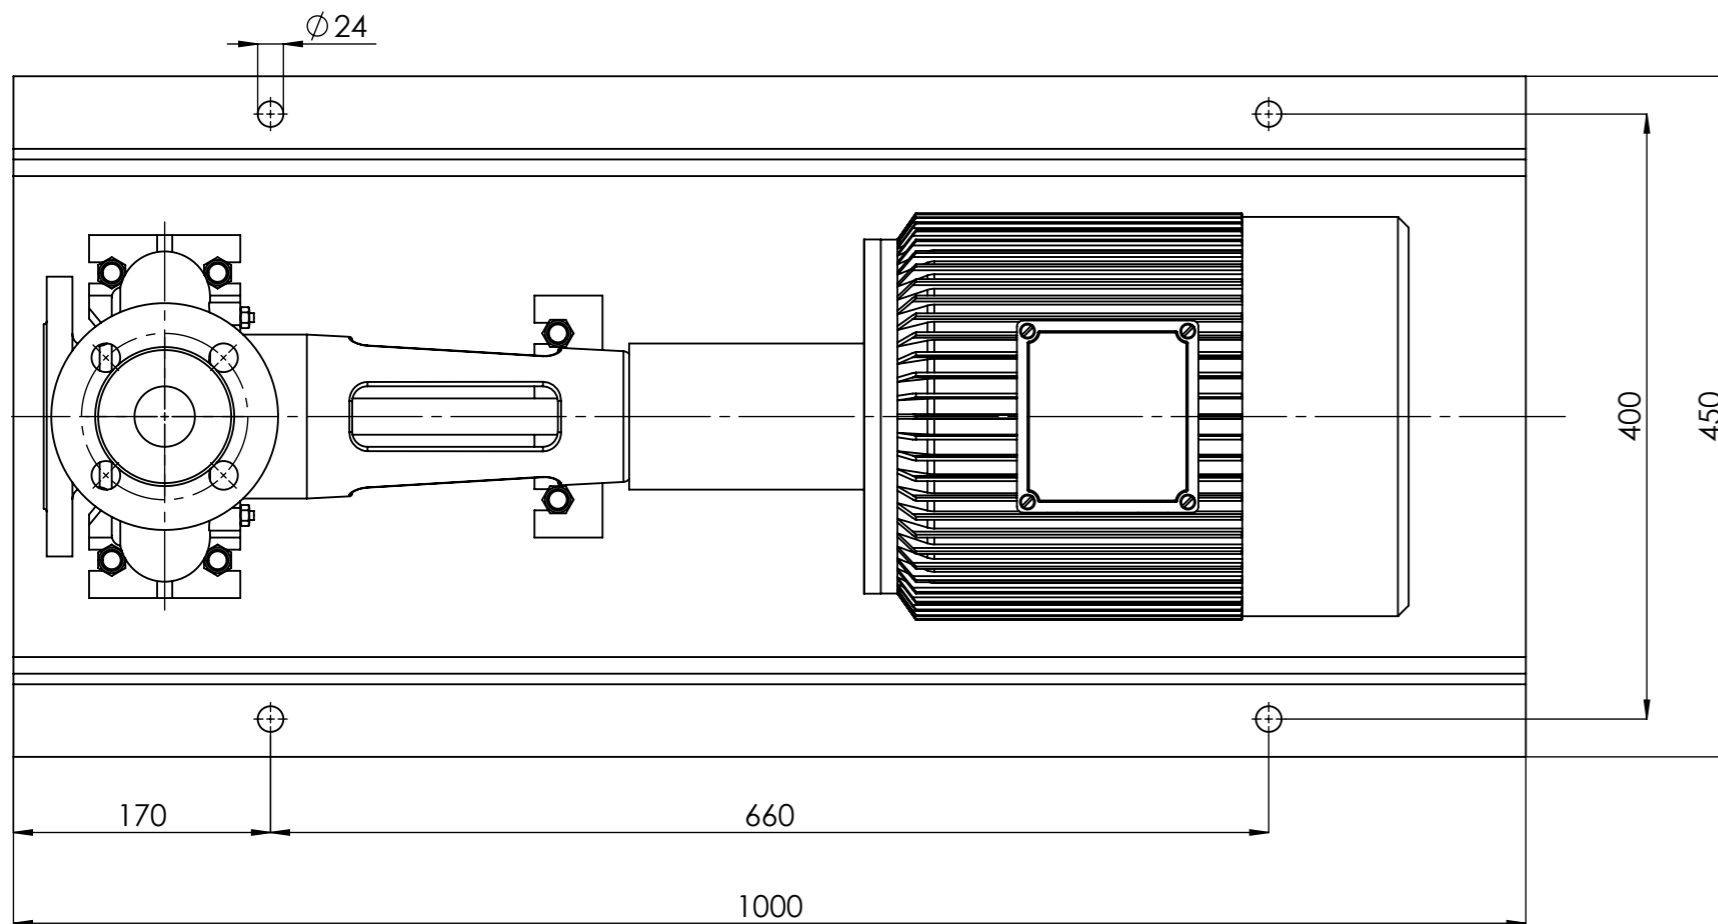

# NHVe.40-160 [7,5 kW] n= 2900 obr/min

NHVe.40-160	7,5kW/2900 rpm	 Grudziądz Ul. Droga Jeziorna 8
	132-2	