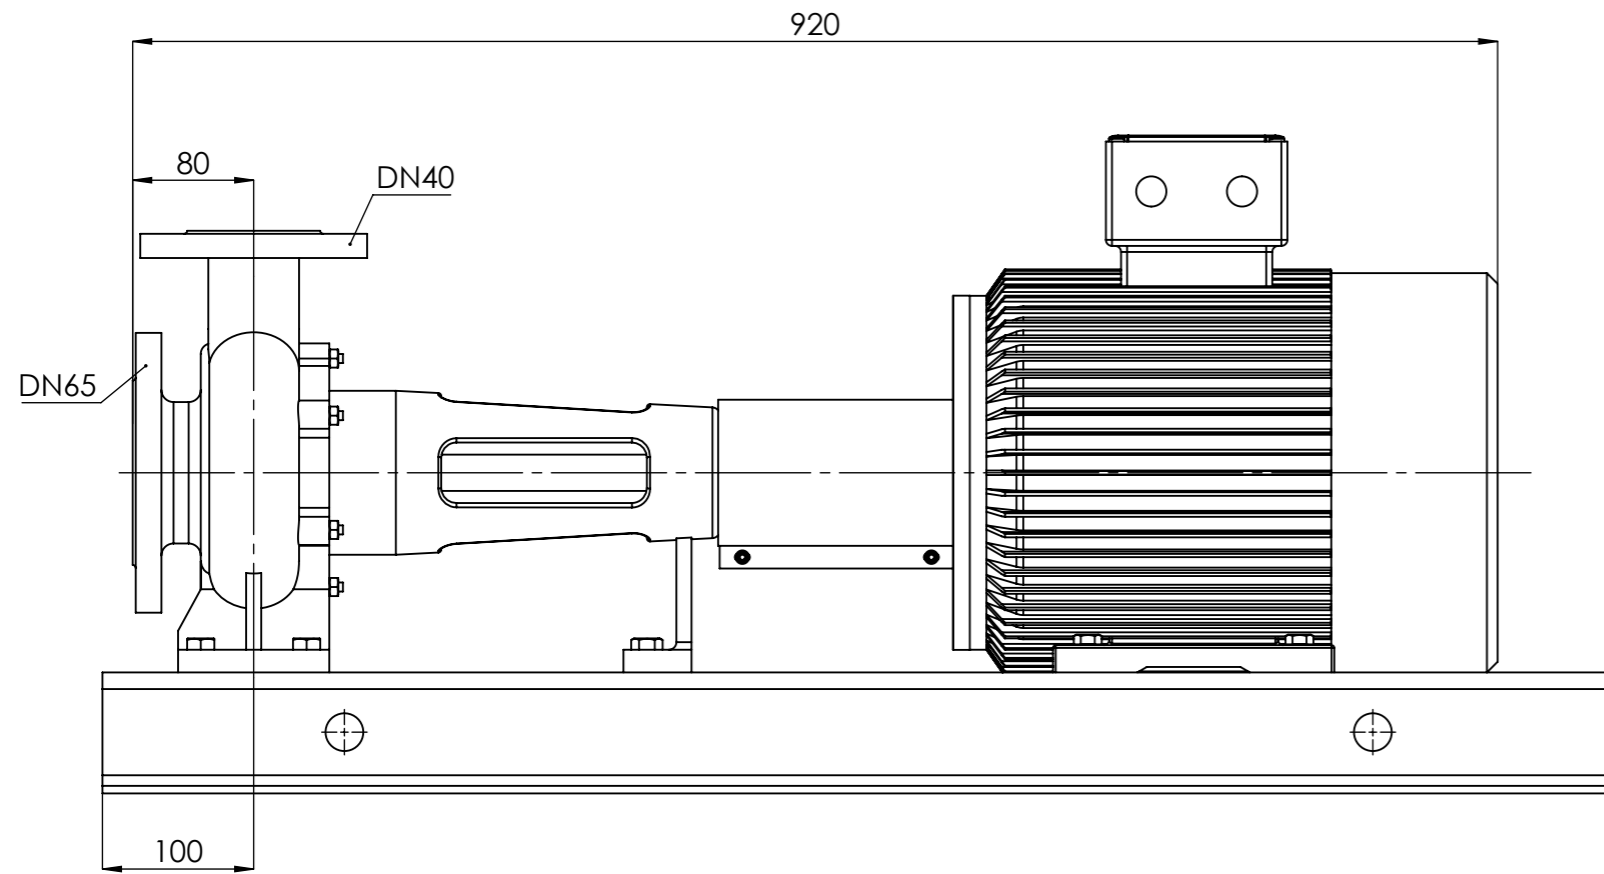

# NHVe.40-160 [7,5 kW] n= 2900 obr/min

NHVe.40-160	7,5kW/2900 rpm	 Grudziądz Ul. Droga Jeziorna 8
	132-2	